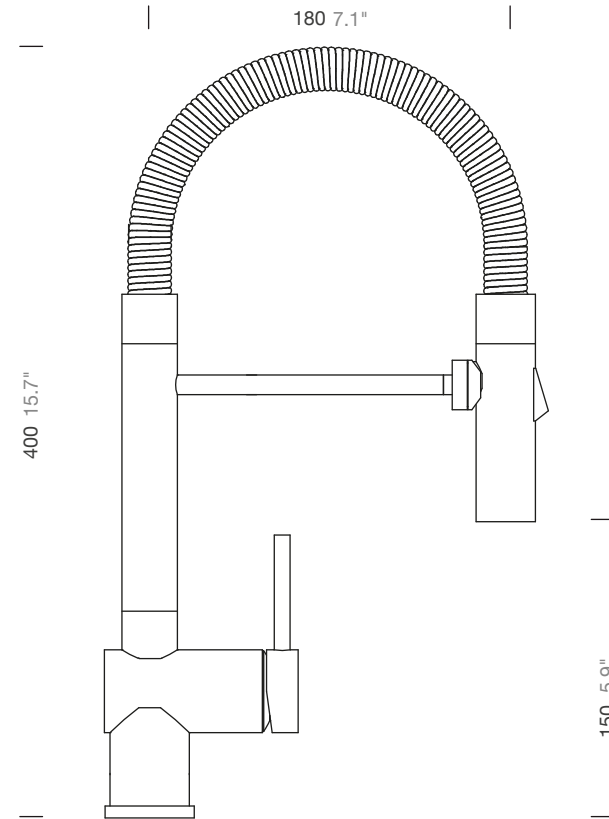

SCHOCK

SCHOCK SINA

Lochbohrung \varnothing 35
Hole 1.37"

COLOR **STAINLESS**

STONE CENTER | SILESTONE, DEKTON, PIEDRA NATURAL, CORIAN, ZART Y SCHOCK

VIZCAYA NORTE 17011-7, PUDAHUEL, SANTIAGO | +56 2 3278 2950 | COTIZACIONES@STONECENTER.CL | WWW.STONECENTER.CL