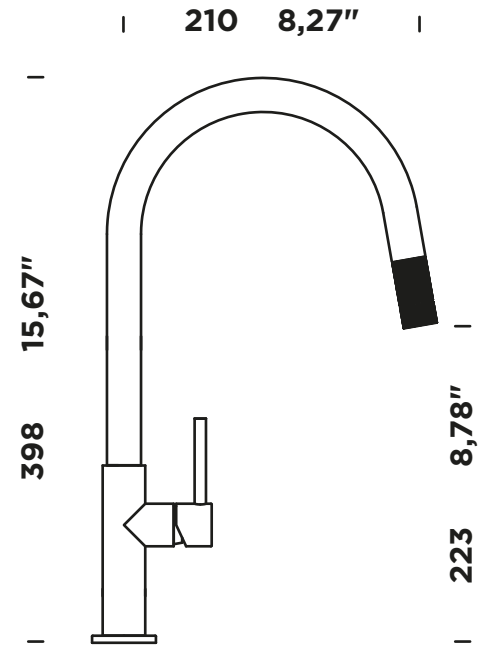

SCHOCK

INFORMACIÓN
TÉCNICA

TALIA PULL OUT

COLOR **BLACK**