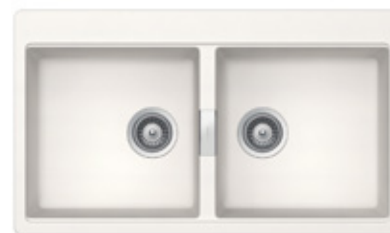

SCHOCK

INFORMACIÓN
TÉCNICA

CRISTADUR®

HORIZONT N-200

COLOR **POLARIS**

COLOR **MAGMA**

STONE CENTER | SILESTONE, DEKTON, PIEDRA NATURAL, CORIAN, ZART Y SCHOCK

VIZCAYA NORTE 17011-7, PUDAHUEL, SANTIAGO | +56 2 3278 2950 | COTIZACIONES@STONECENTER.CL | WWW.STONECENTER.CL