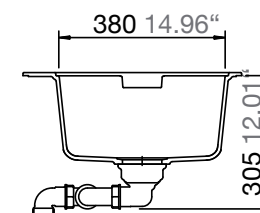

SCHOCK

INFORMACIÓN
TÉCNICA

CRISTADUR®

HORIZONT N-200

COLOR **POLARIS**

COLOR **MAGMA**

STONE CENTER | SILESTONE, DEKTON, PIEDRA NATURAL, CORIAN, ZART Y SCHOCK

VIZCAYA NORTE 17011-7, PUDAHUEL, SANTIAGO | +56 2 3278 2950 | COTIZACIONES@STONECENTER.CL | WWW.STONECENTER.CL