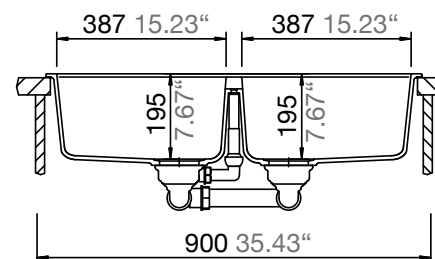

SCHOCK

INFORMACIÓN
TÉCNICA

CRISTADUR®

HORIZONT N-200

COLOR **POLARIS**

COLOR **MAGMA**

STONE CENTER | SILESTONE, DEKTON, PIEDRA NATURAL, CORIAN, ZART Y SCHOCK

VIZCAYA NORTE 17011-7, PUDAHUEL, SANTIAGO | +56 2 3278 2950 | COTIZACIONES@STONECENTER.CL | WWW.STONECENTER.CL