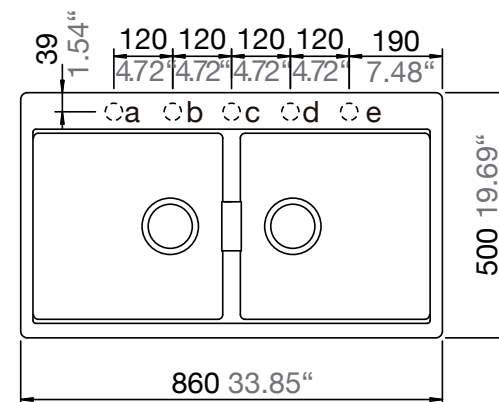

SCHOCK

INFORMACIÓN
TÉCNICA

CRISTADUR®

HORIZONT N-200

COLOR **POLARIS**

COLOR **MAGMA**

STONE CENTER | SILESTONE, DEKTON, PIEDRA NATURAL, CORIAN, ZART Y SCHOCK

VIZCAYA NORTE 17011-7, PUDAHUEL, SANTIAGO | +56 2 3278 2950 | COTIZACIONES@STONECENTER.CL | WWW.STONECENTER.CL