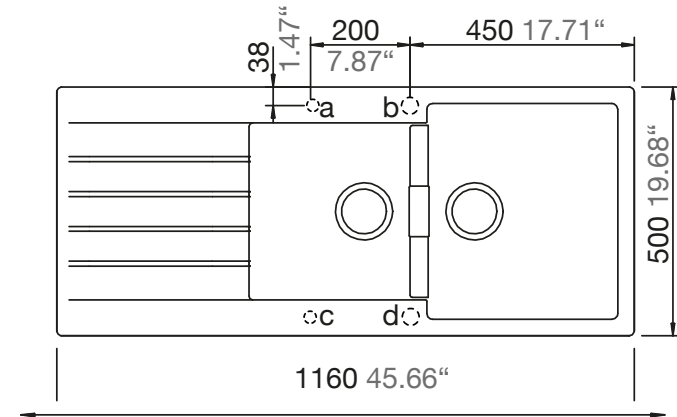

SCHOCK

INFORMACIÓN
TÉCNICA

CRISTADUR®

SIGNUS D-200

COLOR **POLARIS**

COLOR **MAGMA**

STONE CENTER | SILESTONE, DEKTON, PIEDRA NATURAL, CORIAN, ZART Y SCHOCK

VIZCAYA NORTE 17011-7, PUDAHUEL, SANTIAGO | (2) 2275 95 95 | COTIZACIONES@STONECENTER.CL | WWW.STONECENTER.CL