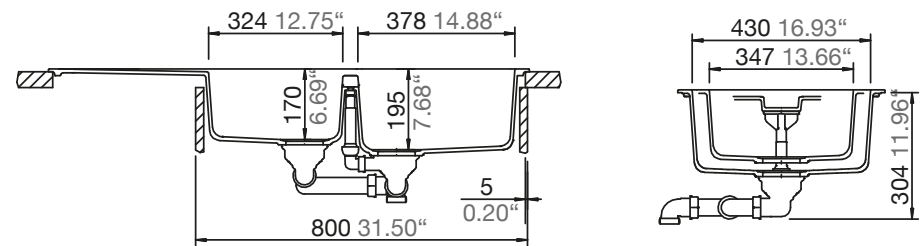

SCHOCK

INFORMACIÓN
TÉCNICA

CRISTADUR®

SIGNUS D-200

COLOR **POLARIS**

COLOR **MAGMA**

STONE CENTER | SILESTONE, DEKTON, PIEDRA NATURAL, CORIAN, ZART Y SCHOCK

VIZCAYA NORTE 17011-7, PUDAHUEL, SANTIAGO | (2) 2275 95 95 | COTIZACIONES@STONECENTER.CL | WWW.STONECENTER.CL