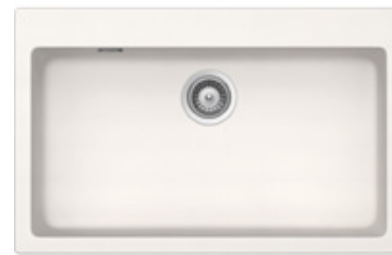

SCHOCK

INFORMACIÓN
TÉCNICA

CRISTADUR®

SIGNUS N-100 XL

COLOR **POLARIS**

COLOR **MAGMA**

STONE CENTER | SILESTONE, DEKTON, PIEDRA NATURAL, CORIAN, ZART Y SCHOCK

VIZCAYA NORTE 17011-7, PUDAHUEL, SANTIAGO | +56 2 3278 2950 | COTIZACIONES@STONECENTER.CL | WWW.STONECENTER.CL