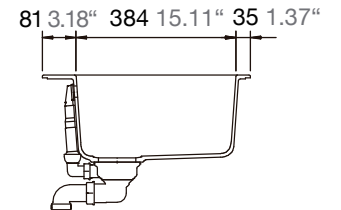

SCHOCK

INFORMACIÓN
TÉCNICA

CRISTADUR®

SIGNUS N-100 XL

COLOR **POLARIS**

COLOR **MAGMA**

STONE CENTER | SILESTONE, DEKTON, PIEDRA NATURAL, CORIAN, ZART Y SCHOCK

VIZCAYA NORTE 17011-7, PUDAHUEL, SANTIAGO | +56 2 3278 2950 | COTIZACIONES@STONECENTER.CL | WWW.STONECENTER.CL