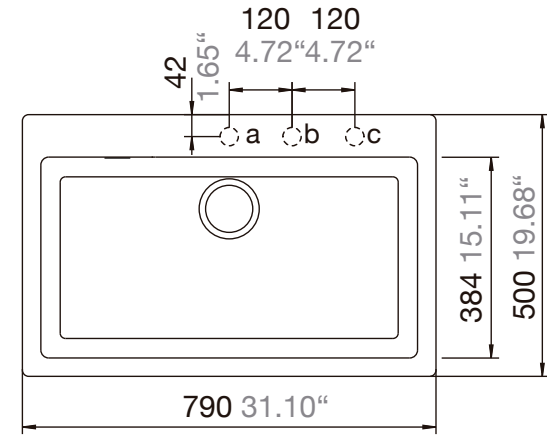

SCHOCK

INFORMACIÓN
TÉCNICA

CRISTADUR®

SIGNUS N-100 XL

COLOR **POLARIS**

COLOR **MAGMA**

STONE CENTER | SILESTONE, DEKTON, PIEDRA NATURAL, CORIAN, ZART Y SCHOCK

VIZCAYA NORTE 17011-7, PUDAHUEL, SANTIAGO | +56 2 3278 2950 | COTIZACIONES@STONECENTER.CL | WWW.STONECENTER.CL