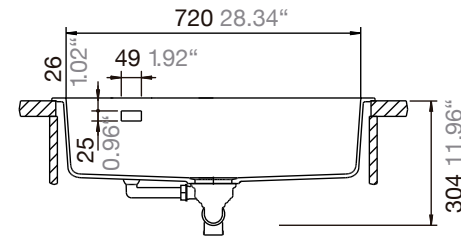

SCHOCK

INFORMACIÓN
TÉCNICA

CRISTADUR®

SIGNUS N-100 XL

COLOR **POLARIS**

COLOR **MAGMA**

STONE CENTER | SILESTONE, DEKTON, PIEDRA NATURAL, CORIAN, ZART Y SCHOCK

VIZCAYA NORTE 17011-7, PUDAHUEL, SANTIAGO | +56 2 3278 2950 | COTIZACIONES@STONECENTER.CL | WWW.STONECENTER.CL