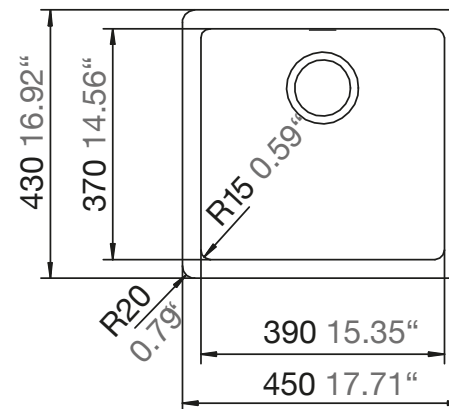

SCHOCK

CRISTADUR®

SOHO N-100S

COLOR **POLARIS**

COLOR **MAGMA**

INFORMACIÓN
TÉCNICA

STONE CENTER | SILESTONE, DEKTON, PIEDRA NATURAL, CORIAN, ZART Y SCHOCK

VIZCAYA NORTE 17011-7, PUDAHUEL, SANTIAGO | +56 2 3278 2950 | COTIZACIONES@STONECENTER.CL | WWW.STONECENTER.CL