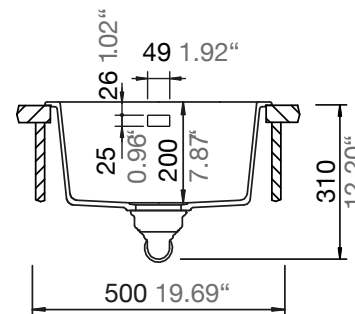

SCHOCK

CRISTADUR®

SOHO N-100S

COLOR **POLARIS**

COLOR **MAGMA**

INFORMACIÓN
TÉCNICA

STONE CENTER | SILESTONE, DEKTON, PIEDRA NATURAL, CORIAN, ZART Y SCHOCK

VIZCAYA NORTE 17011-7, PUDAHUEL, SANTIAGO | +56 2 3278 2950 | COTIZACIONES@STONECENTER.CL | WWW.STONECENTER.CL