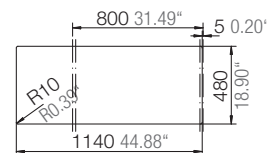

SCHOCK

INFORMACIÓN
TÉCNICA

CRISTALITE

TYPOS D-200

Encastre sobre cubierta

Encastre bajo cubierta

COLOR ALPINA

COLOR ONYX