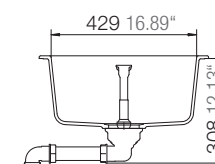

SCHOCK

INFORMACIÓN
TÉCNICA

CRISTALITE

TYPOS D-200

Encastre sobre cubierta

Encastre bajo cubierta

COLOR ALPINA

COLOR ONYX