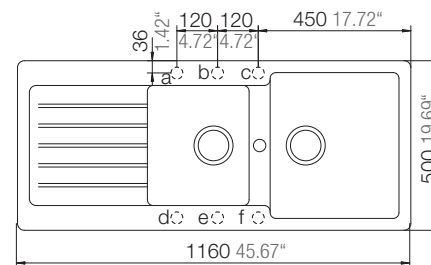

SCHOCK

INFORMACIÓN
TÉCNICA

CRISTALITE

TYPOS D-200

Encastre sobre cubierta

Encastre bajo cubierta

COLOR ALPINA

COLOR ONYX