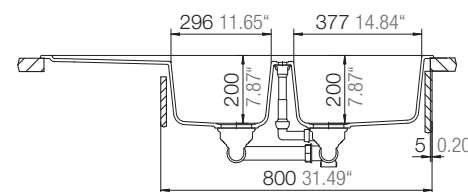

SCHOCK

INFORMACIÓN
TÉCNICA

CRISTALITE

TYPOS D-200

Encastre sobre cubierta

Encastre bajo cubierta

COLOR ALPINA

COLOR ONYX