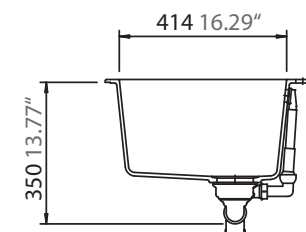

SCHOCK

INFORMACIÓN
TÉCNICA

CRISTALITE

VIRTUS N-100 XL

COLOR **ALPINA**

COLOR **ONYX**

STONE CENTER | SILESTONE, DEKTON, PIEDRA NATURAL, CORIAN, ZART Y SCHOCK

VIZCAYA NORTE 17011-7, PUDAHUEL, SANTIAGO | +56 2 3278 2950 | COTIZACIONES@STONECENTER.CL | WWW.STONECENTER.CL