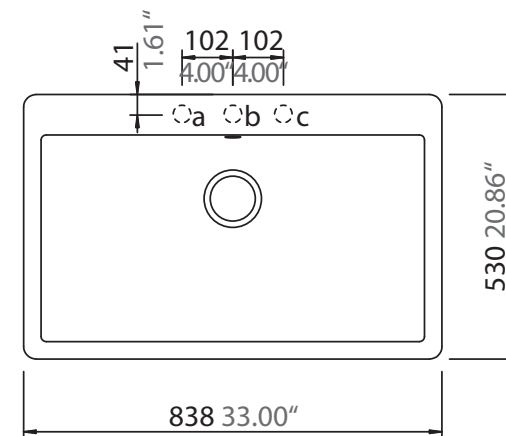

SCHOCK

INFORMACIÓN
TÉCNICA

CRISTALITE

VIRTUS N-100 XL

COLOR **ALPINA**

COLOR **ONYX**

STONE CENTER | SILESTONE, DEKTON, PIEDRA NATURAL, CORIAN, ZART Y SCHOCK

VIZCAYA NORTE 17011-7, PUDAHUEL, SANTIAGO | +56 2 3278 2950 | COTIZACIONES@STONECENTER.CL | WWW.STONECENTER.CL