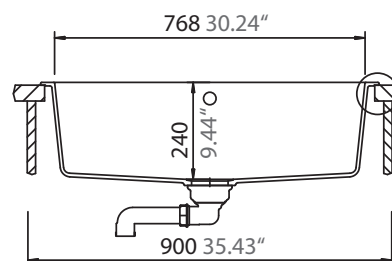

SCHOCK

INFORMACIÓN
TÉCNICA

CRISTALITE

VIRTUS N-100 XL

COLOR **ALPINA**

COLOR **ONYX**

STONE CENTER | SILESTONE, DEKTON, PIEDRA NATURAL, CORIAN, ZART Y SCHOCK

VIZCAYA NORTE 17011-7, PUDAHUEL, SANTIAGO | +56 2 3278 2950 | COTIZACIONES@STONECENTER.CL | WWW.STONECENTER.CL